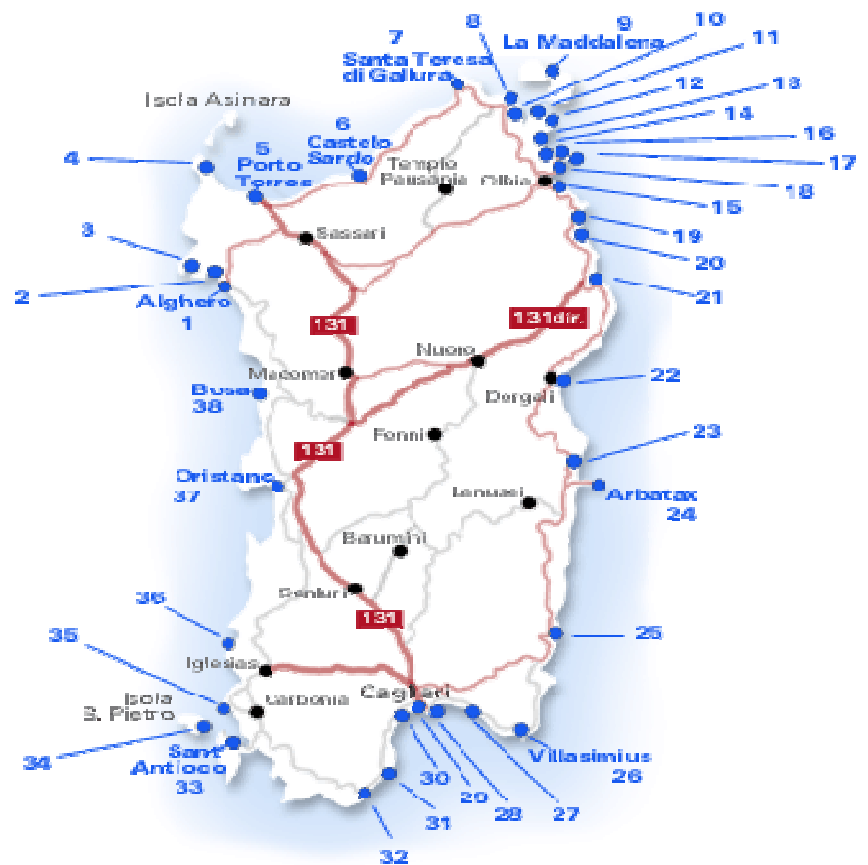

Die Häfen

(Für mehr Informationen klicken Sie hier oder auf der Karte)

- 1 Alghero
- 2 Fertilia
- 3 Porto Conte
- 4 Stintino
- 5 Porto Torres
- 6 Castelsardo
- 7 S.Teresa di Gallura
- 8 Palau
- 9 La Maddalena
- 10 Cannigione
- 11 Poltu Quatu
- 12 Porto Cervo
- 13 Portisco
- 14 Porto Rotondo
- 15 Olbia Yacht Club
- 16 Punta Marana
- 17 Golfo Aranci
- 18 Baia Caddinas
- 19 Puntaldia
- 20 Porto Ottiolu
- 21 La Caletta
- 22 Cala Gonone
- 23 S.Maria Navarrese
- 24 Arbatax
- 25 Porto Corallo
- 26 Villasimius
- 27 Capitana
- 28 Marina Piccola
- 29 Su Siccu
- 30 Motomar
- 31 Perd'e Sali
- 32 Cala Verde
- 33 Sant'Antioco
- 34 Carloforte
- 35 Portoscuso
- 36 Buggerro
- 37 Oristano
- 38 Bosa

Wie heisst das auf Italienisch?

Capitaneria di Porto - Hafenamnt

Porto - Hafen

Barca - Boot

Barca a vela - Segelboot

Albero - Mast

Vela - Segel

Motore - Motor

Vento - Wind

Attraccare - Anlegen

Ancora - Anker

Wichtige Notrufnummer:

Seenotdienst Tel: 1530