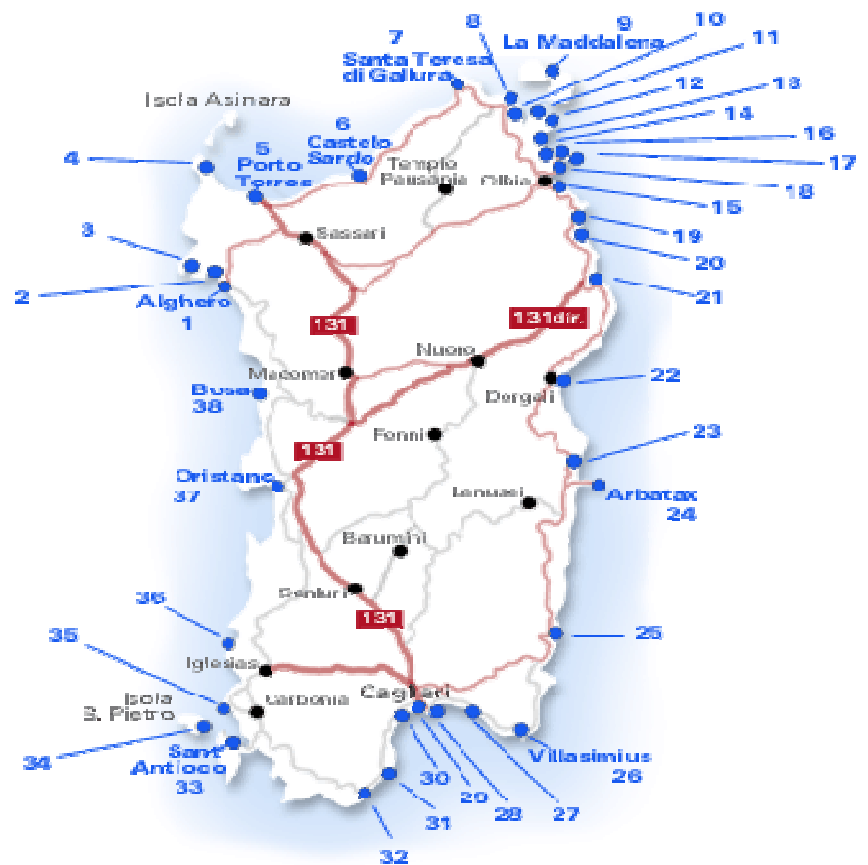

Die Häfen

(Für mehr Informationen klicken Sie hier oder auf der Karte)

- 1 Alghero
- 2 Fertilia
- 3 Porto Conte
- 4 Stintino
- 5 Porto Torres
- 6 Castelsardo
- 7 S.Teresa di Gallura
- 8 Palau
- 9 La Maddalena
- 10 Cannigione
- 11 Poltu Quatu
- 12 Porto Cervo
- 13 Portisco
- 14 Porto Rotondo
- 15 Olbia Yacht Club
- 16 Punta Marana
- 17 Golfo Aranci
- 18 Baia Caddinas
- 19 Puntaldia
- 20 Porto Ottiolu
- 21 La Caletta
- 22 Cala Gonone
- 23 S.Maria Navarrese
- 24 Arbatax
- 25 Porto Corallo
- 26 Villasimius
- 27 Capitana
- 28 Marina Piccola
- 29 Su Siccu
- 30 Motomar
- 31 Perd'e Sali
- 32 Cala Verde
- 33 Sant'Antioco
- 34 Carloforte
- 35 Portoscuso
- 36 Buggerro
- 37 Oristano
- 38 Bosa

Wie heisst das auf Italienisch?

Capitaneria di Porto - Hafenamt

Porto - Hafen

Barca - Boot

Barca a vela - Segelboot

Albero - Mast

Vela - Segel

Motore - Motor

Vento - Wind

Attraccare - Anlegen

Ancora - Anker

Wichtige Notrufnummer:

Seenotdienst Tel: 1530